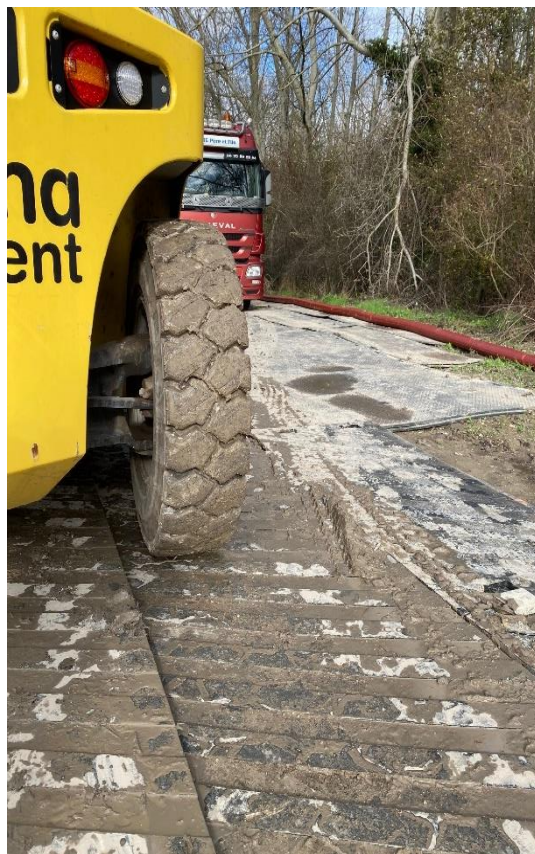

Les **plaques de roulage PROTEX** vous assurent une protection et une sécurité maximale pour tous vos travaux sur des sols fragiles, vulnérables ou instables. Les **plaques de roulement PROTEX** vous permettent de créer une route temporaire praticable pour tous vos véhicules et engins de chantier.

Les **plaques de roulage PROTEX** vous garantissent un excellent pouvoir d'accroche

Les **plaques de roulage PROTEX** sont fabriquées à partir d'un matériau synthétique régénéré, 100% imputrescible, résistant aux intempéries (n'absorbant pas l'humidité), et de faible densité.

L'utilisation des **plaques de roulage PROTEX** vous garantit une base solide sur des sols vulnérables (pelouses, terrains de sport, sols carrelés ou bitumes..).

Grâce à leur flexibilité, les **plaques de roulement PROTEX** s'adaptent à chaque type de sol. Nos plaques de roulage n'absorbent pas l'humidité, ne rouillent pas et ne pourrissent pas.

PLAQUE DE ROULAGE				
réf article	Dim: L*H (mm)	POIDS (+/- kg)	Nbre poignée	CAPACITE (t)
PR2005010	2000 x 500 x 10	10	2	10
PR2005015	2000 x 500 x 15	15	2	45
PR2005020	2000 x 500 x 20	20	2	60
PR20010010	2000 x 1000 x 10	20	4	10
PR20010015	2000 x 1000 x 15	30	4	45
PR20010020	2000 x 1000 x 20	40	4	60
PR3005010	3000 x 500 x 10	15	2	10
PR3005015	3000 x 500 x 15	22.5	2	45
PR3005020	3000 x 500 x 20	30	2	60
PR30010010	3000 x 1000 x 10	30	4	10
PR30010015	3000 x 1000 x 15	45	4	45
PR30010020	3000 x 1000 x 20	60	4	60

Contactez-nous au:

06.45.90.46.57

info@protexfrance.com